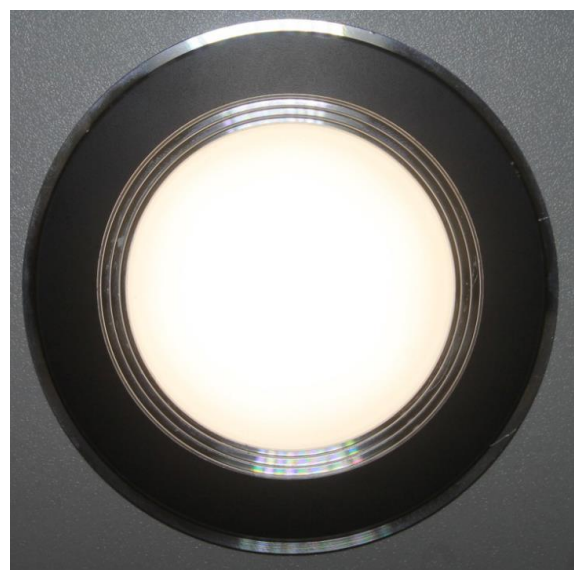

D0301 серебро

Цоколь: MR16

Материал: хрусталь

Подсветка 3w

D0801 серебро

Цоколь: MR16

Материал: хрусталь

Подсветка 3W

Свет: 4000К корпус: металл, стекло

M200 - 7w 10w 15w 18w

M300 - 7w 10w 14w

M400 - 7w 10w 14w

АЛ777 - 7w 14w

M100 5w 8w 12w 14w 18w

Материал: АЛЮМИНИЙ

Т.Свет: 4000 К