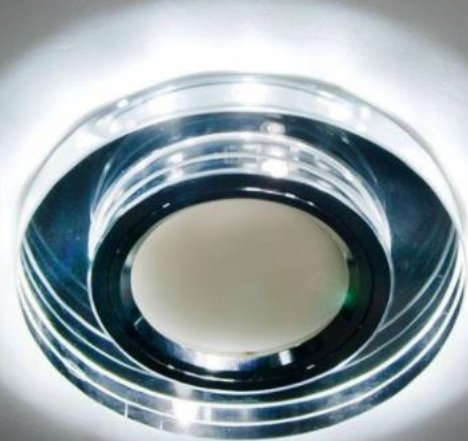

D0301 мат

Цоколь: MR16

Материал: хрусталь

Подсветка 3w

D0801 мат

Цоколь: MR16

Материал: хрусталь

Подсветка 3w

D0301 серебро

Цоколь: MR16

Материал: хрусталь

Подсветка 3w

D0801 серебро

Цоколь: MR16

Материал: хрусталь

Подсветка 3W