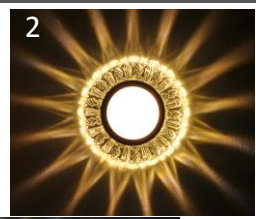

K1114

Цоколь: MR16

Материал: хрусталь

Подсветка 3w

K1611 3-ех режимный

Встроенная лампочка 5w+3w подсветка разной температуры

1

2