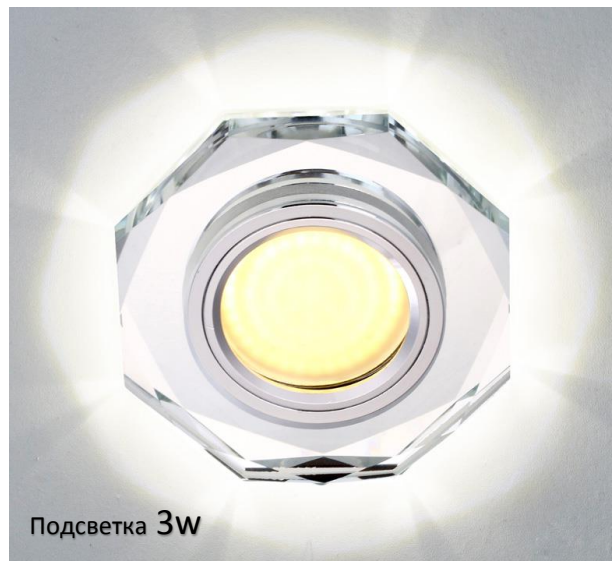

D0301 серебро

Цоколь: MR16

Материал: хрусталь

Подсветка 3w

D0801 серебро

Цоколь: MR16

Материал: хрусталь

Подсветка 3W