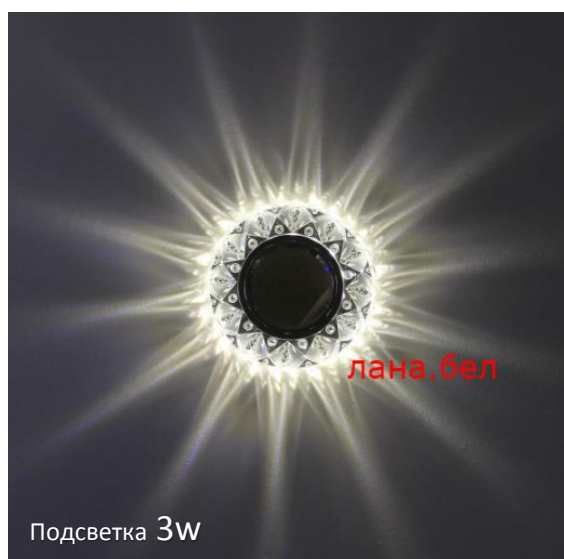

Подсветка 3w

K1617

Цоколь: MR16

Материал: хрусталь

лана.бел

лана.бел

Подсветка 3W

K1619