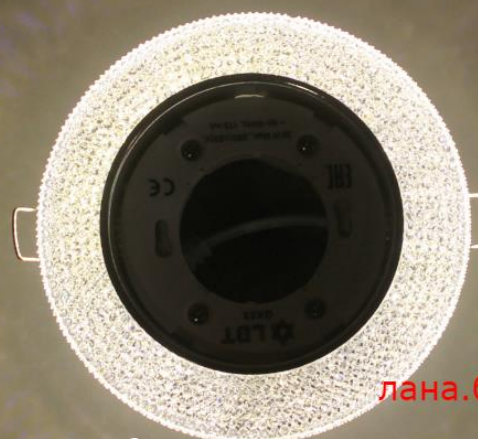

лана.бел

Подсветка 3W