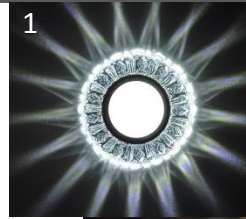

K1114

Цоколь: MR16

Материал: хрусталь

Подсветка 3w

K1611 3-ех режимный

Встроенная лампочка 5w+3w подсветка разной температуры

1

2