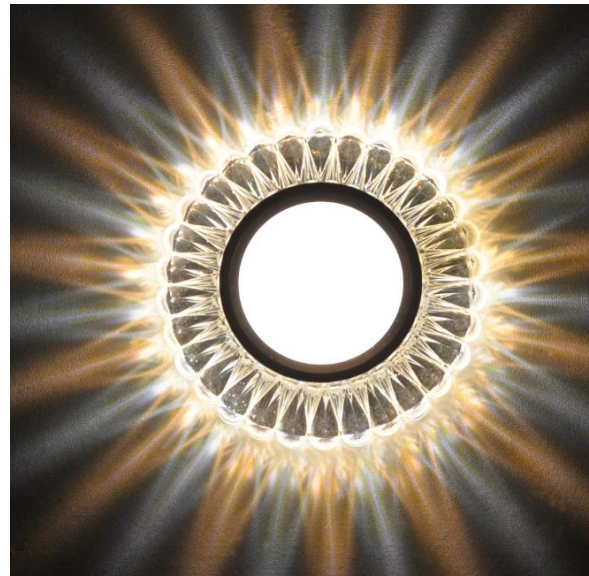

3

3000k+6000k

Материал Хрусталь

K1612

K1613

K1601

Цоколь: MR16

Материал: хрусталь